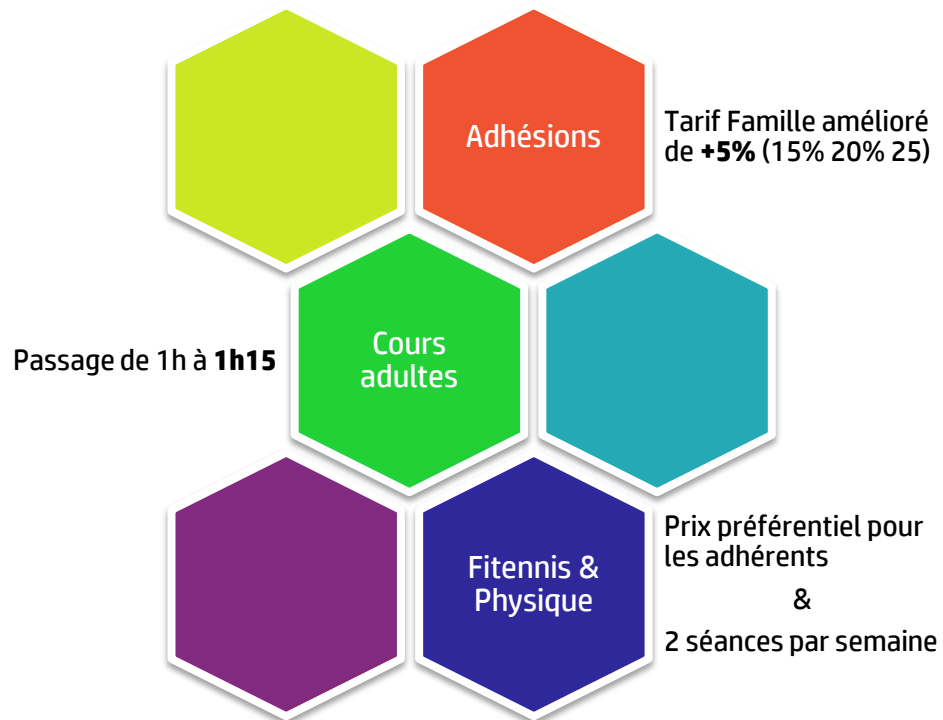

Les nouveautés – saison 2017